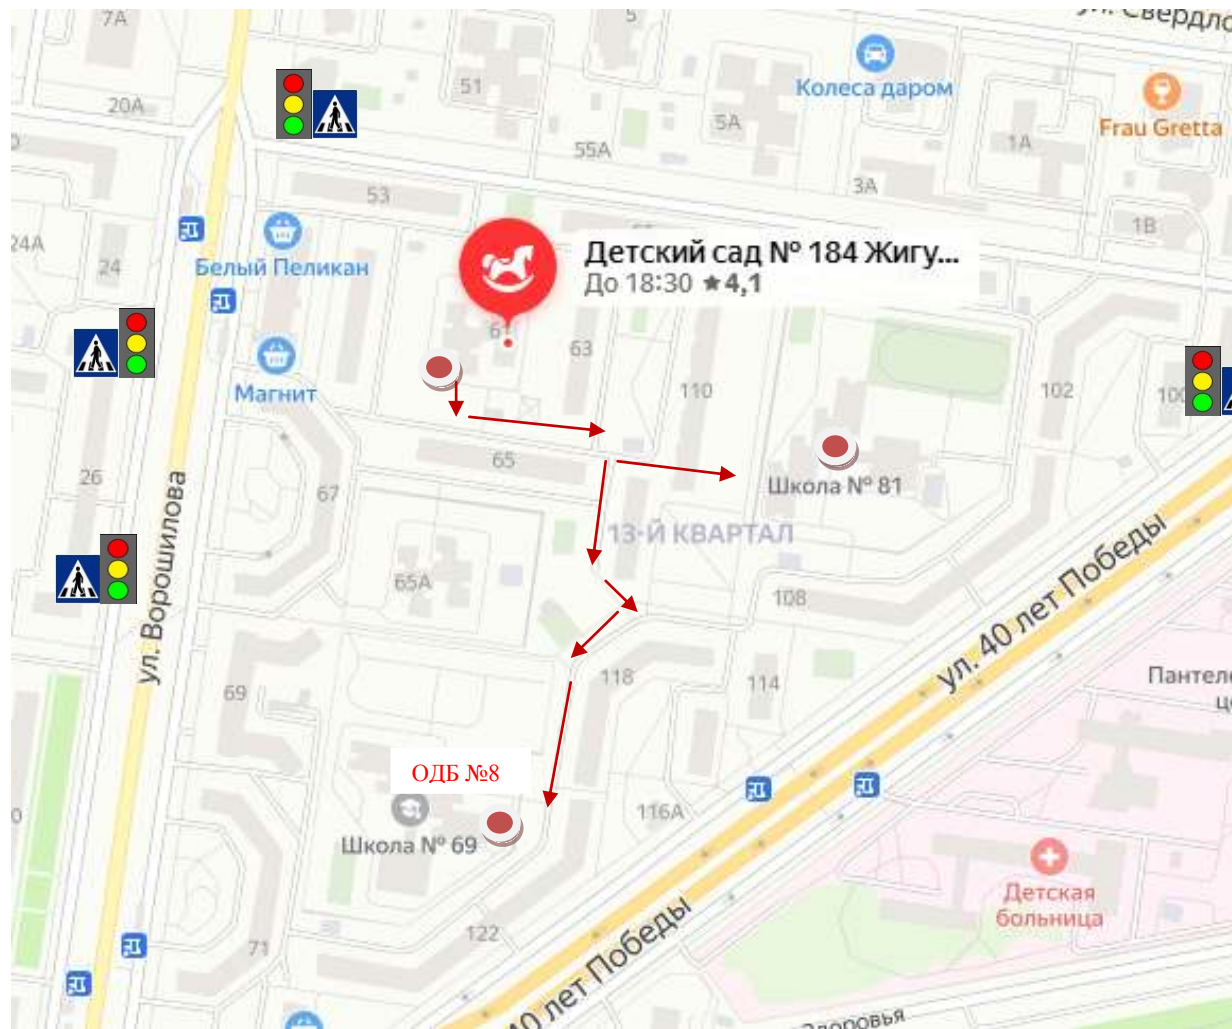

## II. План-схемы детского сада №184 «Жигулёнок» АНО ДО «Планета детства «Лада»

район расположения детского сада, пути движения транспортных средств и обучающихся.

2. Схемы организации дорожного движения в непосредственно близости от детского сада №184 «Жигулёнок» с размещением соответствующих технических средств, маршруты движения обучающихся и расположение парковочных мест относительно улицы Ворошилова

3. Маршрут движения организованных групп детей от детского сада №184 «Жигулёк» к МБУ №81 и городской детской библиотеке №8

4. Пути движения транспортных средств к местам разгрузки/погрузки и рекомендуемые безопасные пути передвижения детей по территории детского сада №184 «Жигулёнок» АНО ДО «Планета детства «Лада»