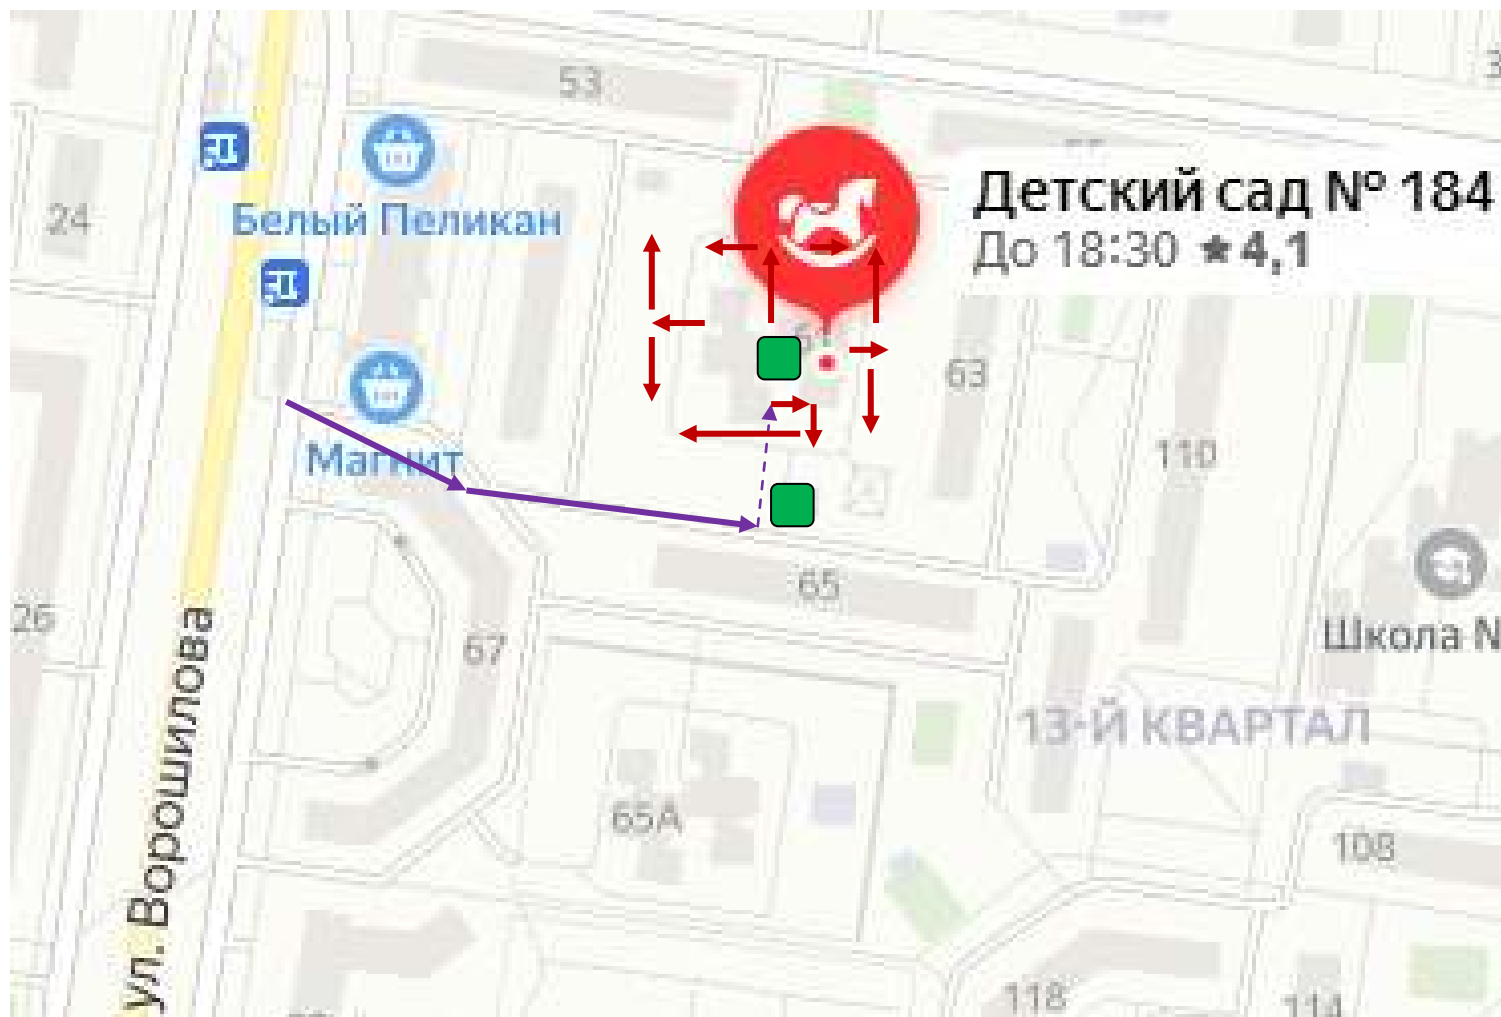

## II. План-схемы детского сада №184 «Жигулёнок» АНО ДО «Планета детства «Лада»

район расположения детского сада, пути движения транспортных средств и обучающихся.

2. Схемы организации дорожного движения в непосредственно близости от детского сада №184 «Жигулёнок» с размещением соответствующих технических средств, маршруты движения обучающихся и расположение парковочных мест относительно улицы Ворошилова

3. Маршрут движения организованных групп детей от детского сада №184 «Жигулёк» к МБУ №81 и городской детской библиотеке №8

4. Пути движения транспортных средств к местам разгрузки/погрузки и рекомендуемые безопасные пути передвижения детей по территории детского сада №184 «Жигулёнок» АНО ДО «Планета детства «Лада»