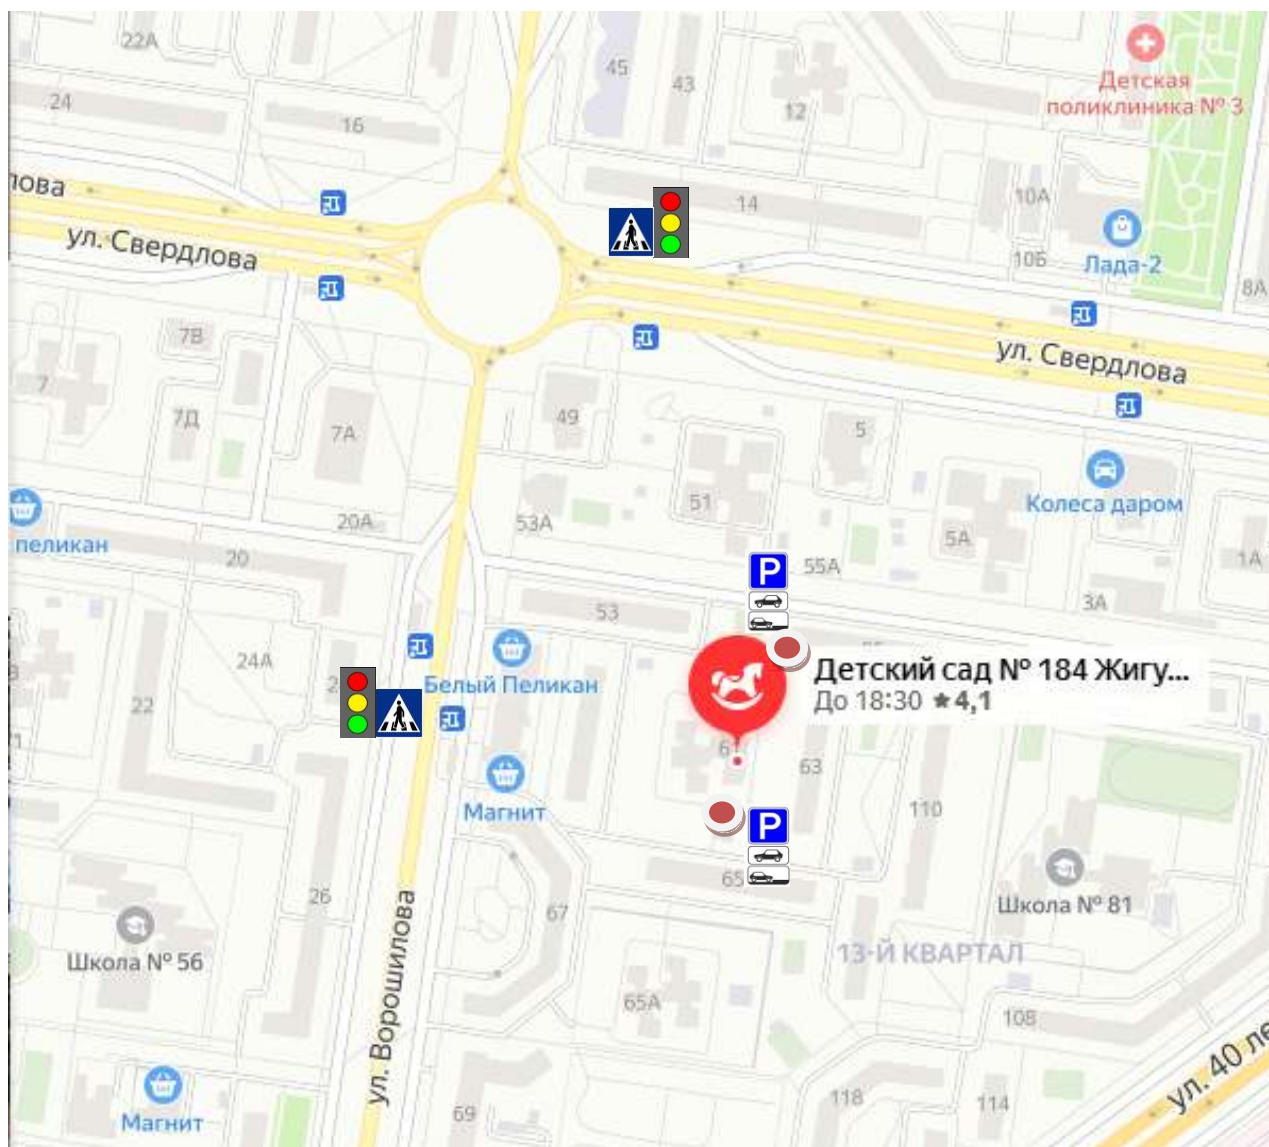

## II. План-схемы детского сада №184 «Жигулёнок» АНО ДО «Планета детства «Лада»

район расположения детского сада, пути движения транспортных средств и обучающихся.

2. Схемы организации дорожного движения в непосредственно близости от детского сада №184 «Жигулёнок» с размещением соответствующих технических средств, маршруты движения обучающихся и расположение парковочных мест относительно улицы Ворошилова